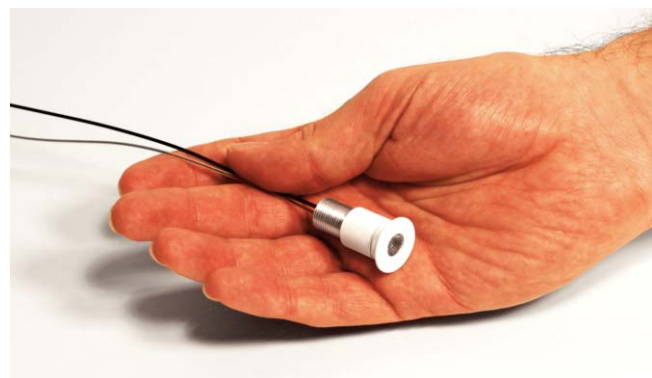

SK X X X X

Forma
Shape
Forme
Form

- **1** Tondo • Round • Ronde
  Runde • Ronda
- **2** Quadro • Square • Carré
  Cuadrat • Cuadrado

Finitura
Finishing
Finitions
Oberflächenfinish
Acabados

- **1** Bianco • White • Blanc
  Weiß • Blanco
- **2** Alluminio • Aluminum
  Aluminium • Aluminio
- **3** Cromo • Chrome
  Chrom
- **4** Oro • Gold
  Or
- **5** Nero • Black • Noir
  Schwarz • Negro
- **6** Bronzo • Bronze
  Bronce
- **7** Titanio • Titanium
  Titane • Titan

Apertura di fascio
Beam angle
Angle de faisceau
Strahlwinkel
Ángulo del haz

- **1** 20°
- **2** 40°

Temperatura colore
Color Temperature
Température couleur
Temperaturabhängige Farbe
Temperatura de color

- **0** HW
- **1** WW
- **2** NW
- **3** CW
- **6** Blu • Blue • Bleu
  Blau • Azul
- **7** Verde • Green • Vert
  Grün
- **8** Rosso • Red • Rouge
  Rot • Rojo