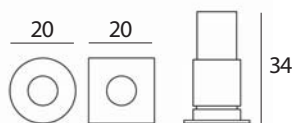

Sky

Alimentazione
Supply current
Courant d'alimentation
Stromversorgung
Corriente de alimentación

250mA

Potenza
Power
Puissance
Bestuekung
Potencia

0,75 W

Cablaggio: **in serie**
Wiring: **series**
Câblage: **en série**
Verkabelung: **in Serie**
Cableado: **en serie**

HW 2700K 71 lm
WW 3000K 75 lm
NW 4200K 86 lm
CW 6000K 91 lm

Dimensioni
Dimensions
Größe
Dimensiones

Esempio • Sample • Exemple • Beispiel • Ejemplo

SK1121 Tondo Bianco 40° WW
Round White
Ronde Blanc
Runde Weiß
Ronda Blanco