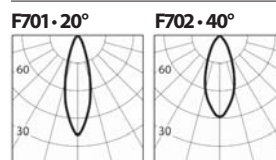

Sky

Alimentazione
Supply current
Courant d'alimentation
Stromversorgung
Corriente de alimentación

250mA

Potenza
Power
Puissance
Bestuekung
Potencia

0,75 W

Cablaggio: **in serie**
Wiring: **series**
Câblage: **en série**
Verkabelung: **in Serie**
Cableado: **en serie**

HW 2700K 71 lm
WW 3000K 75 lm
NW 4200K 86 lm
CW 6000K 91 lm

Dimensioni
Dimensions
Größe
Dimensiones

Esempio • Sample • Exemple • Beispiel • Ejemplo

SK1121 Tondo Bianco 40° WW
Round White
Ronde Blanc
Runde Weiß
Ronda Blanco