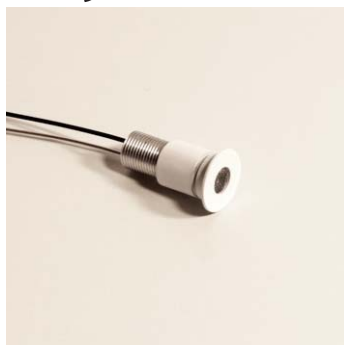

Sky

Alimentazione
Supply current
Courant d'alimentation
Stromversorgung
Corriente de alimentación

250mA

Potenza
Power
Puissance
Bestuekung
Potencia

0,75 W

Cablaggio: **in serie**
Wiring: **series**
Câblage: **en série**
Verkabelung: **in Serie**
Cableado: **en serie**

Fissaggio: **Molla**
Fixing: **Spring**
Fixation: **Ressort**
Befestigung: **Feder**
Fijación: **Resorte**

Temperatura colore / Flusso luminoso
Color Temperature / Luminous flux
Température couleur / Flux lumineux
Farbtemperatur / Leuchtenlichtstrom
Temperatura de color / Flujo luminoso

The Sky range offers IP44 0,75W constant current micro recessed fixtures that come in two shapes, seven finishes and two beam apertures. The care of the mechanics and attention to the optical performance ensure excellent product quality and lighting effect.

La gamme Sky propose des mini-encastables en courant continu IP44 de 0,75W de puissance, disponibles en deux modèles, sept finitions et deux ouvertures de faisceau. Le soin des mécaniques et l'attention pour les performances optiques garantissent une excellente qualité du produit et de l'effet lumineux.