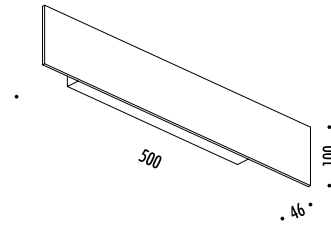

DESIGN FEDERICO DELROSSO - 2013  
LAMPADA DA PARETE LED - SPECCHIO - METALLO  
WALL LED LAMP - MIRROR - METAL  
ENERGY CLASS: A

CE IP 20

SHADE

CODICE / CODE	FINITURA / FINISHING	CARATTERISTICHE / TECHNICAL INFO
171100	STANDARD	220 / 230 V - 50 / 60 Hz - 20 W LED - 3000K - 1820 lm NON DIMMERABILE NOT DIMMABLE