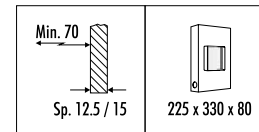

DESIGN 2011  
 LAMPADA DA INCASSO DA PARETE LED - METALLO  
 RECESSED WALL LED LAMP - METAL  
 ENERGY CLASS: A+

CE IP 20

PURA

CODICE / CODE	FINITURA / FINISHING	CARATTERISTICHE / TECHNICAL INFO
164403	BIANCO OPACO / MATT WHITE	220 / 240 V - 50 / 60 Hz - 10 W LED - 3000K - 660 lm KIT INSTALLAZIONE OBBLIGATORIO NON INCLUSO SPAZIO MINIMO PER INCASSO 70 mm NON DIMMERABILE COMPULSORY INSTALLATION KIT NOT INCLUDED MINIMUM SPACE FOR MOUNTING 70 mm NOT DIMMABLE