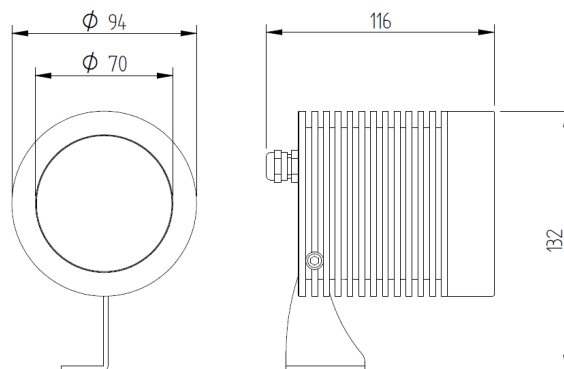

## TECHNICAL DATA

<b>POTENZA ASSORBITA</b> <i>Power Absorption</i>	S: 2W M: 6W L: 12W XL: 18W
<b>ALIMENTAZIONE</b> <i>Supply Voltage</i>	500mA (S, M, XL) – 1000mA (L) 24Vdc
<b>COLLEGAMENTO</b> <i>Connection</i>	Collegamento in serie (500mA-1000mA) – Series connection (500mA-1000mA) Collegamento in parallelo (24Vdc) – Parallel connection (24Vdc)
<b>DURATA MEDIA LED</b> <i>Average LED life</i>	50.000h
<b>COLORI LED DISPONIBILI</b> <i>LED colours available</i>	3000K, 4000K, RGB-W (solo Point M – Only Point M)
<b>CRI</b>	80
<b>FASCI DISPONIBILI</b> <i>Available Lens</i>	S: 15°, 30°, 60° M: 15°, 35°, 60° L: 18°, 46°, 55° XL: 18°, 30°, 55°
<b>FLUSSO LUMINOSO</b> <i>Luminous Flux</i>	S: 170lm (3000K), 180lm (4000K) M: 810lm (3000K), 820lm (4000K) L: 1250lm (3000K), 1500lm (4000K) XL: 2100lm (3000K), 2250lm (4000K)
<b>INSTALLAZIONE</b> <i>Installation</i>	A pavimento/parete/soffitto con staffa inclusa On floor/wall/ceiling with bracket included
<b>TEMPERATURA DI ESERCIZIO</b> <i>Operating Temperature</i>	-10+45°C
<b>CALPESTABILE</b> <i>Walk Over</i>	No
<b>CARRABILE</b> <i>Drive Over</i>	No
<b>GRADO DI PROTEZIONE IP</b> <i>IP rating</i>	IP67
<b>CLASSE DI CONSUMO ENERGETICO</b> <i>Energy Efficiency Class</i>	A/A+/A++
<b>CLASSE DI ISOLAMENTO</b> <i>Insulation Class</i>	Classe 3 Class 3
<b>PROTEZIONI</b> <i>Protections</i>	WP system (eccetto point M RGB-W – except Point M RGB-W)
<b>PESO</b> <i>Weight</i>	Point S: 0,13Kg Point M: 0,33Kg Point L: 0,6Kg Point XL: 1,3Kg

### DIMENSIONI – Dimensions

POINT S

POINT M

POINT L

POINT XL