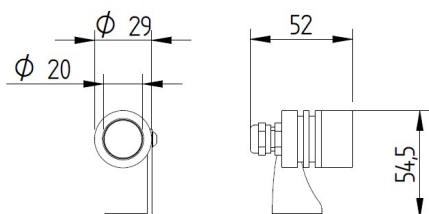

## TECHNICAL DATA

<b>POTENZA ASSORBITA</b> <i>Power Absorption</i>	S: 2W M: 6W L: 12W XL: 18W
<b>ALIMENTAZIONE</b> <i>Supply Voltage</i>	500mA (S, M, XL) – 1000mA (L) 24Vdc
<b>COLLEGAMENTO</b> <i>Connection</i>	Collegamento in serie (500mA-1000mA) – Series connection (500mA-1000mA) Collegamento in parallelo (24Vdc) – Parallel connection (24Vdc)
<b>DURATA MEDIA LED</b> <i>Average LED life</i>	50.000h
<b>COLORI LED DISPONIBILI</b> <i>LED colours available</i>	3000K, 4000K, RGB-W (solo Point M – Only Point M)
<b>CRI</b>	80
<b>FASCI DISPONIBILI</b> <i>Available Lens</i>	S: 15°, 30°, 60° M: 15°, 35°, 60° L: 18°, 46°, 55° XL: 18°, 30°, 55°
<b>FLUSSO LUMINOSO</b> <i>Luminous Flux</i>	S: 170lm (3000K), 180lm (4000K) M: 810lm (3000K), 820lm (4000K) L: 1250lm (3000K), 1500lm (4000K) XL: 2100lm (3000K), 2250lm (4000K)
<b>INSTALLAZIONE</b> <i>Installation</i>	A pavimento/parete/soffitto con staffa inclusa On floor/wall/ceiling with bracket included
<b>TEMPERATURA DI ESERCIZIO</b> <i>Operating Temperature</i>	-10+45°C
<b>CALPESTABILE</b> <i>Walk Over</i>	No
<b>CARRABILE</b> <i>Drive Over</i>	No
<b>GRADO DI PROTEZIONE IP</b> <i>IP rating</i>	IP67
<b>CLASSE DI CONSUMO ENERGETICO</b> <i>Energy Efficiency Class</i>	A/A+/A++
<b>CLASSE DI ISOLAMENTO</b> <i>Insulation Class</i>	Classe 3 Class 3
<b>PROTEZIONI</b> <i>Protections</i>	WP system (eccetto point M RGB-W – except Point M RGB-W)
<b>PESO</b> <i>Weight</i>	Point S: 0,13Kg Point M: 0,33Kg Point L: 0,6Kg Point XL: 1,3Kg

### DIMENSIONI – Dimensions

POINT S

POINT M

POINT L

POINT XL