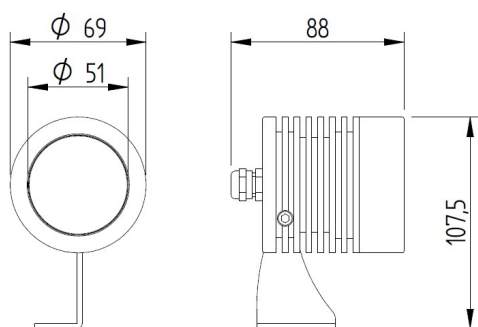

## TECHNICAL DATA

<b>POTENZA ASSORBITA</b> <i>Power Absorption</i>	S: 2W M: 6W L: 12W XL: 18W
<b>ALIMENTAZIONE</b> <i>Supply Voltage</i>	500mA (S, M, XL) – 1000mA (L) 24Vdc
<b>COLLEGAMENTO</b> <i>Connection</i>	Collegamento in serie (500mA-1000mA) – Series connection (500mA-1000mA) Collegamento in parallelo (24Vdc) – Parallel connection (24Vdc)
<b>DURATA MEDIA LED</b> <i>Average LED life</i>	50.000h
<b>COLORI LED DISPONIBILI</b> <i>LED colours available</i>	3000K, 4000K, RGB-W (solo Point M – Only Point M)
<b>CRI</b>	80
<b>FASCI DISPONIBILI</b> <i>Available Lens</i>	S: 15°, 30°, 60° M: 15°, 35°, 60° L: 18°, 46°, 55° XL: 18°, 30°, 55°
<b>FLUSSO LUMINOSO</b> <i>Luminous Flux</i>	S: 170lm (3000K), 180lm (4000K) M: 810lm (3000K), 820lm (4000K) L: 1250lm (3000K), 1500lm (4000K) XL: 2100lm (3000K), 2250lm (4000K)
<b>INSTALLAZIONE</b> <i>Installation</i>	A pavimento/parete/soffitto con staffa inclusa On floor/wall/ceiling with bracket included
<b>TEMPERATURA DI ESERCIZIO</b> <i>Operating Temperature</i>	-10+45°C
<b>CALPESTABILE</b> <i>Walk Over</i>	No
<b>CARRABILE</b> <i>Drive Over</i>	No
<b>GRADO DI PROTEZIONE IP</b> <i>IP rating</i>	IP67
<b>CLASSE DI CONSUMO ENERGETICO</b> <i>Energy Efficiency Class</i>	A/A+/A++
<b>CLASSE DI ISOLAMENTO</b> <i>Insulation Class</i>	Classe 3 Class 3
<b>PROTEZIONI</b> <i>Protections</i>	WP system (eccetto point M RGB-W – except Point M RGB-W)
<b>PESO</b> <i>Weight</i>	Point S: 0,13Kg Point M: 0,33Kg Point L: 0,6Kg Point XL: 1,3Kg

### DIMENSIONI – Dimensions

POINT S

POINT M

POINT L

POINT XL