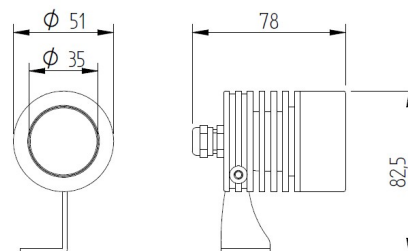

## TECHNICAL DATA

<b>POTENZA ASSORBITA</b> <i>Power Absorption</i>	S: 2W M: 6W L: 12W XL: 18W
<b>ALIMENTAZIONE</b> <i>Supply Voltage</i>	500mA (S, M, XL) – 1000mA (L) 24Vdc
<b>COLLEGAMENTO</b> <i>Connection</i>	Collegamento in serie (500mA-1000mA) – Series connection (500mA-1000mA) Collegamento in parallelo (24Vdc) – Parallel connection (24Vdc)
<b>DURATA MEDIA LED</b> <i>Average LED life</i>	50.000h
<b>COLORI LED DISPONIBILI</b> <i>LED colours available</i>	3000K, 4000K, RGB-W (solo Point M – Only Point M)
<b>CRI</b>	80
<b>FASCI DISPONIBILI</b> <i>Available Lens</i>	S: 15°, 30°, 60° M: 15°, 35°, 60° L: 18°, 46°, 55° XL: 18°, 30°, 55°
<b>FLUSSO LUMINOSO</b> <i>Luminous Flux</i>	S: 170lm (3000K), 180lm (4000K) M: 810lm (3000K), 820lm (4000K) L: 1250lm (3000K), 1500lm (4000K) XL: 2100lm (3000K), 2250lm (4000K)
<b>INSTALLAZIONE</b> <i>Installation</i>	A pavimento/parete/soffitto con staffa inclusa On floor/wall/ceiling with bracket included
<b>TEMPERATURA DI ESERCIZIO</b> <i>Operating Temperature</i>	-10+45°C
<b>CALPESTABILE</b> <i>Walk Over</i>	No
<b>CARRABILE</b> <i>Drive Over</i>	No
<b>GRADO DI PROTEZIONE IP</b> <i>IP rating</i>	IP67
<b>CLASSE DI CONSUMO ENERGETICO</b> <i>Energy Efficiency Class</i>	A/A+/A++
<b>CLASSE DI ISOLAMENTO</b> <i>Insulation Class</i>	Classe 3 Class 3
<b>PROTEZIONI</b> <i>Protections</i>	WP system (eccetto point M RGB-W – except Point M RGB-W)
<b>PESO</b> <i>Weight</i>	Point S: 0,13Kg Point M: 0,33Kg Point L: 0,6Kg Point XL: 1,3Kg

### DIMENSIONI – Dimensions

POINT S

POINT M

POINT L

POINT XL