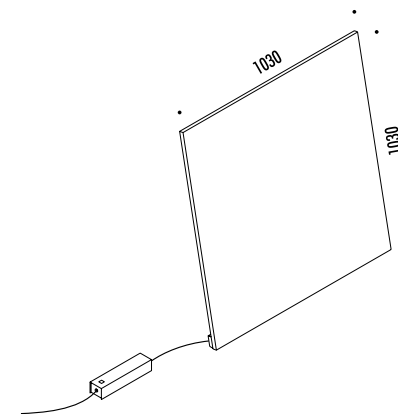

DESIGN DAVIDE GROPPI - 2015
LAMPADA DA TERRA - METALLO - METACRILATO
FLOOR LAMP - METAL - METHACRYLATE
ENERGY CLASS: A

PABLO

CE IP 20

| | | |
|--------|----------|---|
| 181800 | STANDARD | 100 / 240 V - 50 / 60 Hz - 28 W LED - 1200 lm - RGB WIRELESS CONTROL ALIMENTAZIONE CON SPINA POWER SUPPLY WITH PLUG |
| | | |
| | | |
| | | |