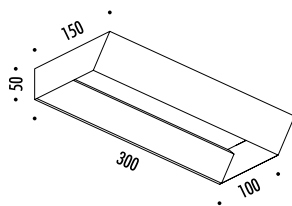

DESIGN OMAR CARRAGLIA - 2011
 LAMPADA DA PARETE LED - METALLO
 WALL LED LAMP - METAL
 ENERGY CLASS: A+

CE IP 20

CODICE / CODE	FINITURA / FINISHING	CARATTERISTICHE / TECHNICAL INFO
160103	BIANCO OPACO / MATT WHITE	220 / 240 V - 50 / 60 Hz - 15 W LED - 3000K - 1300 lm NON DIMMERABILE NOT DIMMABLE
160143	NERO - BIANCO OPACO BICOLORE / MATT BLACK - WHITE BICOLOUR	