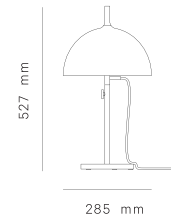

MODELS

TABLE LAMP CONE

TABLE LAMP CYLINDER

TABLE LAMP SPHERE

Nendo w132t1

Nendo w132t2

Nendo w132t3

132T102 Colour: white
132T104 Colour: blue
132T105 Colour: black