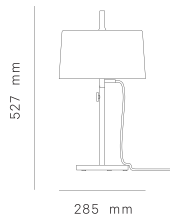

MODELS

TABLE LAMP CONE

TABLE LAMP CYLINDER

TABLE LAMP SPHERE

Nendo w132t1

Nendo w132t2

Nendo w132t3

132T102 Colour: white
132T104 Colour: blue
132T105 Colour: black