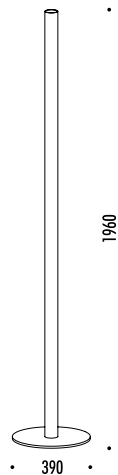

DESIGN OMAR CARRAGLIA - 2013  
 LAMPADA DA TERRA LED - METALLO  
 FLOOR LED LAMP - METAL  
 ENERGY CLASS: A

CE IP 20

CODICE / CODE	FINITURA / FINISHING	CARATTERISTICHE / TECHNICAL INFO
171903	BIANCO OPACO / MATT WHITE	220 / 240 V - 50 / 60 Hz - 30 W LED - 3000K - 2140 lm NON DIMMERABILE NOT DIMMABLE
171904	NERO OPACO / MATT BLACK	