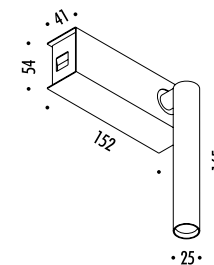

DESIGN OMAR CARRAGLIA - 2015  
LAMPADA DA PARETE - METALLO  
WALL LAMP - METAL  
ENERGY CLASS: A++

CE IP 20

MIRA SWITCH

182403	BIANCO OPACO / MATT WHITE	220 / 240 V - 50 / 60 Hz - 7 W LED - 3000K - 630 lm
182404	NERO OPACO / MATT BLACK	ORIENTABILE - NON DIMMERABILE ADJUSTABLE - NOT DIMMABLE