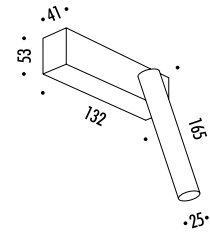

DESIGN OMAR CARRAGLIA - 2012  
LAMPADA DA PARETE LED  
RIFLETTORE ORIENTABILE - METALLO  
WALL LED LAMP  
ADJUSTABLE REFLECTOR - METAL  
ENERGY CLASS: A++

CE IP 20

MIRA

CODICE / CODE	FINITURA / FINISHING	CARATTERISTICHE / TECHNICAL INFO
164803	BIANCO OPACO / MATT WHITE	220 / 240 V - 50 / 60 Hz - 7 W LED - 3000K - 630 lm NON DIMMERABILE NOT DIMMABLE
164804	NERO OPACO / MATT BLACK	