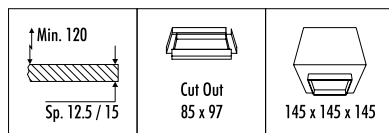

DESIGN 2011  
LAMPADA DA INCASSO DA SOFFITTO ALOGENA / LED - METALLO  
RECESSED CEILING HALOGEN / LED LAMP - METAL  
ENERGY CLASS: A++ , A+ , A , B , C , D , E

CE IP 20 1.0m

CODICE / CODE	FINITURA / FINISHING	CARATTERISTICHE / TECHNICAL INFO
167203	BIANCO OPACO / MATT WHITE	220 / 240 V - 50 / 60 Hz - MAX 35 W - GU10 KIT INSTALLAZIONE OBBLIGATORIO NON INCLUSO LAMPADINA ALOGENA INCLUSA
167204	NERO OPACO / MATT BLACK	COMPULSORY INSTALLATION KIT NOT INCLUDED HALOGEN BULB INCLUDED
		COD. 5072006 HALOGEN - 35 W - 2700K - 180 lm - EFFICIENCY E
		COD. 5072111 LED - 6 W - 3000K - 320 lm - EFFICIENCY A+

#### KIT INSTALLAZIONE OBBLIGATORI / COMPULSORY INSTALLATION KITS

116503	BIANCO OPACO / MATT WHITE 12,5 mm	CORNICE PER CARTONGESSO 12,5 / 15 mm DIMENSIONI TAGLIO CARTONGESSO 85 x 97 mm SPAZIO MINIMO PER INCASSO 120 mm
116504	NERO OPACO / MATT BLACK 12,5 mm	
121303	BIANCO OPACO / MATT WHITE 15 mm	PLASTERBOARD KIT 12,5 / 15 mm PLASTERBOARD CUT-OUT 85 x 97 mm MINIMUM SPACE FOR MOUNTING 120 mm
121304	NERO OPACO / MATT BLACK 15 mm	
120600	STANDARD	CASSAFORMA MURATURA / CONCRETE BOX

DESIGN 2004  
LAMPADA DA INCASSO DA SOFFITTO - METALLO  
RECESSED CEILING LAMP - METAL  
ENERGY CLASS: C

CE IP 20 1.0m

CODICE / CODE	FINITURA / FINISHING	CARATTERISTICHE / TECHNICAL INFO
116403	BIANCO OPACO / MATT WHITE	12 V - MAX 50 W 12 V - BA15d KIT INSTALLAZIONE OBBLIGATORIO NON INCLUSO
116404	NERO OPACO / MATT BLACK	LAMPADINA NON INCLUSA - VEDI PAG. 150 TRASFORMATORE NON INCLUSO - VEDI PAG. 157 COMPULSORY INSTALLATION KIT NOT INCLUDED BULB NOT INCLUDED - SEE PAGE 150 TRANSFORMER NOT INCLUDED - SEE PAGE 157