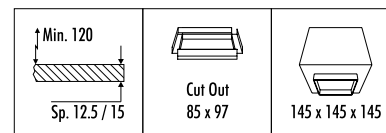

DESIGN 2011  
LAMPADA DA INCASSO DA SOFFITTO ALOGENA / LED - METALLO  
RECESSED CEILING HALOGEN / LED LAMP - METAL  
ENERGY CLASS: A++ , A+ , A , B , C , D , E

CE IP 20 1.0m

CODICE / CODE	FINITURA / FINISHING	CARATTERISTICHE / TECHNICAL INFO
167203	BIANCO OPACO / MATT WHITE	220 / 240 V - 50 / 60 Hz - MAX 35 W - GU10 KIT INSTALLAZIONE OBBLIGATORIO NON INCLUSO LAMPADINA ALOGENA INCLUSA
167204	NERO OPACO / MATT BLACK	COMPULSORY INSTALLATION KIT NOT INCLUDED HALOGEN BULB INCLUDED
		COD. 5072006 HALOGEN - 35 W - 2700K - 180 lm - EFFICIENCY E
		COD. 5072111 LED - 6 W - 3000K - 320 lm - EFFICIENCY A+

#### KIT INSTALLAZIONE OBBLIGATORI / COMPULSORY INSTALLATION KITS

116503	BIANCO OPACO / MATT WHITE 12,5 mm	CORNICE PER CARTONGESSO 12,5 / 15 mm DIMENSIONI TAGLIO CARTONGESSO 85 x 97 mm SPAZIO MINIMO PER INCASSO 120 mm
116504	NERO OPACO / MATT BLACK 12,5 mm	
121303	BIANCO OPACO / MATT WHITE 15 mm	PLASTERBOARD KIT 12,5 / 15 mm PLASTERBOARD CUT-OUT 85 x 97 mm MINIMUM SPACE FOR MOUNTING 120 mm
121304	NERO OPACO / MATT BLACK 15 mm	
120600	STANDARD	CASSAFORMA MURATURA / CONCRETE BOX

DESIGN 2004  
LAMPADA DA INCASSO DA SOFFITTO - METALLO  
RECESSED CEILING LAMP - METAL  
ENERGY CLASS: C

CE IP 20 1.0m

CODICE / CODE	FINITURA / FINISHING	CARATTERISTICHE / TECHNICAL INFO
116403	BIANCO OPACO / MATT WHITE	12 V - MAX 50 W 12 V - BA15d KIT INSTALLAZIONE OBBLIGATORIO NON INCLUSO
116404	NERO OPACO / MATT BLACK	LAMPADINA NON INCLUSA - VEDI PAG. 150 TRASFORMATORE NON INCLUSO - VEDI PAG. 157 COMPULSORY INSTALLATION KIT NOT INCLUDED BULB NOT INCLUDED - SEE PAGE 150 TRANSFORMER NOT INCLUDED - SEE PAGE 157