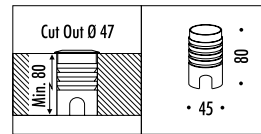

DESIGN 2011
LAMPADA DA INCASSO DA TERRA LED DA ESTERNO - METALLO - VETRO
OUTDOOR RECESSED FLOOR LED LAMP - METAL - GLASS
ENERGY CLASS: A+

CE  IP 67

• 50 •

CODICE / CODE	FINITURA / FINISHING	CARATTERISTICHE / TECHNICAL INFO
159600	STANDARD	700 mA DC - 2,4 W LED - 3000K - 140 lm KIT INSTALLAZIONE OPZIONALE NON INCLUSO DIMENSIONI TAGLIO Ø 47 mm SPAZIO MINIMO PER INCASSO 80 mm TRASFORMATORE NON INCLUSO - VEDI PAG. 157 OPTIONAL INSTALLATION KIT NOT INCLUDED CUT-OUT Ø 47 mm MINIMUM SPACE FOR MOUNTING 80 mm TRANSFORMER NOT INCLUDED - SEE PAGE 157