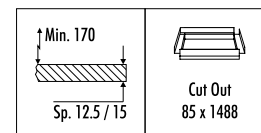

CE IP 20

CODICE / CODE	FINITURA / FINISHING	CARATTERISTICHE / TECHNICAL INFO
121703	BIANCO OPACO / MATT WHITE	220 / 240 V - 50 / 60 Hz - 54 W - G5 KIT INSTALLAZIONE OBBLIGATORIO NON INCLUSO LAMPADINA INCLUSA - NON DIMMERABILE COMPULSORY INSTALLATION KIT NOT INCLUDED BULB INCLUDED - NOT DIMMABLE
		 COD. 5072041 FLUORESCENT - 54 W - 3000K - 5000 lm - EFFICIENCY A+

KIT INSTALLAZIONE OBBLIGATORI / COMPULSORY INSTALLATION KITS

124403	BIANCO OPACO / MATT WHITE 12,5 mm	CORNICE PER CARTONGESSO 12,5 / 15 mm DIMENSIONI TAGLIO CARTONGESSO 85 x 1188 mm SPAZIO MINIMO PER INCASSO 170 mm
149703	BIANCO OPACO / MATT WHITE 15 mm	PLASTERBOARD KIT 12,5 / 15 mm PLASTERBOARD CUT-OUT 85 x 1188 mm MINIMUM SPACE FOR MOUNTING 170 mm