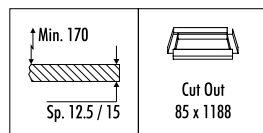

DESIGN 2004
LAMPADA DA INCASSO DA SOFFITTO - METALLO - POLICARBONATO
RECESSED CEILING LAMP - METAL - POLYCARBONATE
ENERGY CLASS: A+ , A

CE IP 20