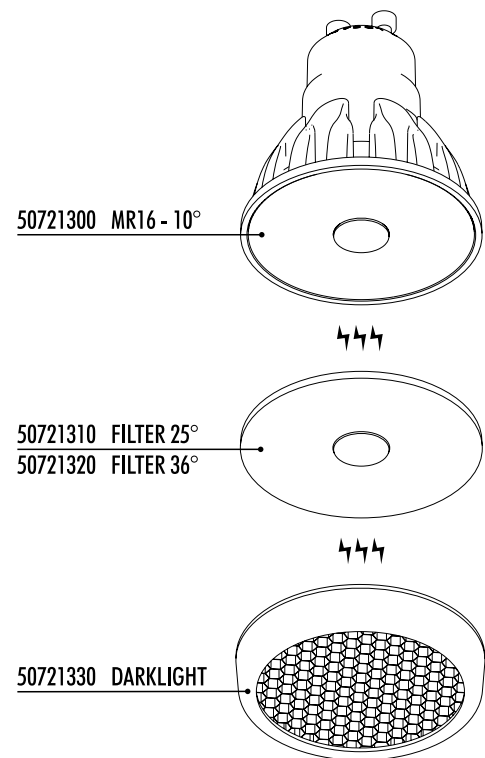

DESIGN 2016
LAMPADA DA SOFFITTO - METALLO
CEILING LAMP - METAL
ENERGY CLASS: A++, A+, A

MINI PL

CE IP 20

185503	BIANCO OPACO / MATT WHITE	220 / 240 V - 50 / 60 Hz - MAX 10 W LED - GU10 ORIENTABILE - LAMPADINA NON INCLUSA ADJUSTABLE - BULB NOT INCLUDED
185534	BIANCO - NERO OPACO BICOLORE / MATT WHITE - BLACK BICOLOUR	

CODE	SOCKET	TENSION	WATTAGE	BEAM ANGLE (°)	TEMPERATURE (K)	LUMINOUS FLUX	BULB EFFICIENCY	PRODUCT REFERENCE
------	--------	---------	---------	----------------	-----------------	---------------	-----------------	-------------------

LAMPADINA SORAA MR16 - DIMMERABILE / BULB SORAA MR16 - DIMMABLE

	5072130	GU10	230 V	7,5 W	3000K	400 lm	A+	DOT SISTEMA DOT P DOT PL DOT FRAMELESS TRICK TRACK MINI PL
--	---------	------	-------	-------	-------	--------	----	---