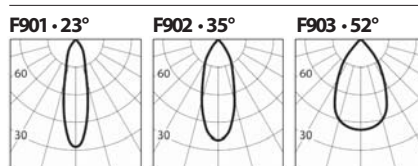

Mine 20

Alimentazione
Supply current
Courant d'alimentation
Stromversorgung
Corriente de alimentación
500mA

Potenza
Power
Puissance
Bestuekung
Potencia
20W

Temperatura colore / Flusso luminoso
Color Temperature / Luminous flux
Température couleur / Flux lumineux
Farbtemperatur / Leuchtenlichtstrom
Temperatura de color / Flujo luminoso

Fissaggio: **Molla**
Fixing: **Spring**
Fixation: **Ressort**
Befestigung: **Feder**
Fijación: **Resorte**

	CRI 85	CRI 93
2700K	1830 lm	1700 lm
3000K	2000 lm	1830 lm
4000K	2100 lm	1950 lm

Dimensioni
Dimensions
Größe
Dimensiones