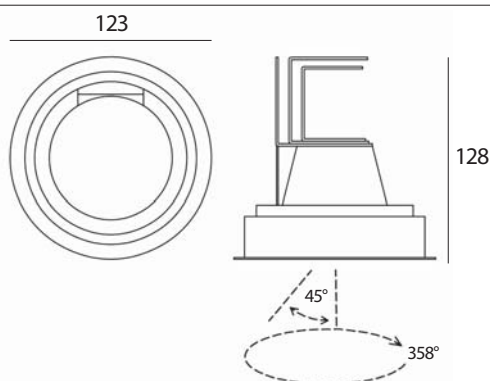

Fissaggio: **Molla**
Fixing: **Spring**
Fixation: **Ressort**
Befestigung: **Feder**
Fijación: **Resorte**

	CRI 85	CRI 93
2700K	1830 lm	1700 lm
3000K	2000 lm	1830 lm
4000K	2100 lm	1950 lm

Dimensioni
Dimensions
Größe
Dimensiones