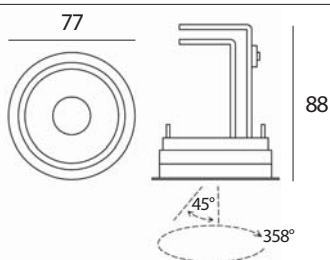

Fissaggio: **Molla**  
Fixing: **Spring**  
Fixation: **Ressort**  
Befestigung: **Feder**  
Fijación: **Resorte**

	CRI 85	CRI 93
<b>2700K</b>	<b>890 lm</b>	<b>840 lm</b>
<b>3000K</b>	<b>1000 lm</b>	<b>930 lm</b>
<b>4000K</b>	<b>1040 lm</b>	<b>960 lm</b>

Dimensioni  
Dimensions  
Größe  
Dimensiones

Esempio • Sample • Exemple • Beispiel • Ejemplo