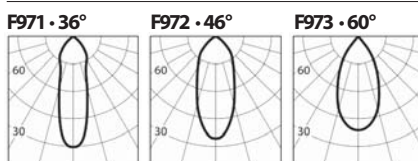

# Mine 10

Alimentazione  
Supply current  
Courant d'alimentation  
Stromversorgung  
Corriente de alimentación  
**250mA**

Potenza  
Power  
Puissance  
Bestuekung  
Potencia  
**10W**

Temperatura colore / Flusso luminoso  
Color Temperature / Luminous flux  
Température couleur / Flux lumineux  
Farbtemperatur / Leuchtenlichtstrom  
Temperatura de color / Flujo luminoso

Dimensioni  
Dimensions  
Größe  
Dimensiones

Esempio • Sample • Exemple • Beispiel • Ejemplo