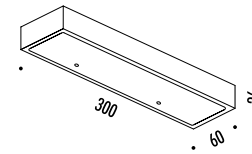

DESIGN OMAR CARRAGLIA - 2014
LAMPADA DA PARETE LED - METALLO - METACRILATO
WALL LED LAMP - METAL - METHACRYLATE
ENERGY CLASS: A

CE IP 20

LINET

CODICE / CODE	FINITURA / FINISHING	CARATTERISTICHE / TECHNICAL INFO
174903	BIANCO OPACO / MATT WHITE	220 / 230 V - 50 / 60 Hz - 10 W LED - 3000K - 910 lm NON DIMMERABILE NOT DIMMABLE
174904	NERO OPACO / MATT BLACK	