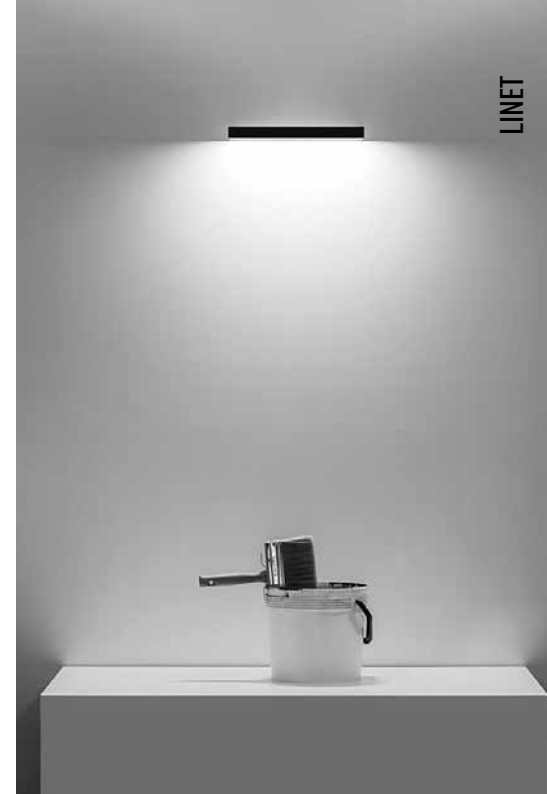

DESIGN OMAR CARRAGLIA - 2014
LAMPADA DA PARETE LED - METALLO - METACRILATO
WALL LED LAMP - METAL - METHACRYLATE
ENERGY CLASS: A

CE IP 20

LINET

CODICE / CODE	FINITURA / FINISHING	CARATTERISTICHE / TECHNICAL INFO
174903	BIANCO OPACO / MATT WHITE	220 / 230 V - 50 / 60 Hz - 10 W LED - 3000K - 910 lm NON DIMMERABILE NOT DIMMABLE
174904	NERO OPACO / MATT BLACK	