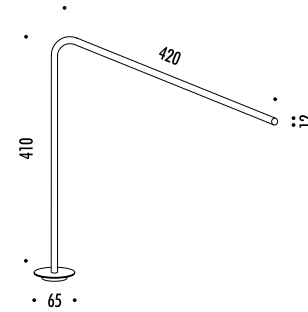

DESIGN DAVIDE GROPPI - 2009
 LAMPADA DA TAVOLO LED CON BASE MAGNETICA O STANDARD - METALLO
 TABLE LED LAMP WITH MAGNETIC OR STANDARD BASE - METAL
 ENERGY CLASS: A+

CE □ IP 20

LESS FOR LESS

CODICE / CODE	FINITURA / FINISHING	CARATTERISTICHE / TECHNICAL INFO
145803	BIANCO OPACO / MATT WHITE	220 / 240 V - 50 / 60 Hz - 5 W LED - 3000K - 345 lm NON DIMMERABILE - CAVO TRASPARENTE BASE BIANCA CON MAGNETE Ø 65 mm - BASE BIANCA STANDARD Ø 200 mm NOT DIMMABLE - TRANSPARENT CABLE WHITE BASE WITH MAGNET Ø 65 mm - STANDARD WHITE BASE Ø 200 mm