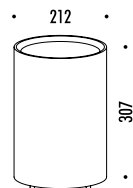

DESIGN BESTETTI ASSOCIATI - DAVIDE GROPPI - 2011
 LAMPADA DA TERRA DA ESTERNO
 METALLO - METACRILATO - POLICARBONATO
 OUTDOOR FLOOR LAMP
 METAL - METHACRYLATE - POLYCARBONATE
 ENERGY CLASS: A

CE IP 65

CODICE / CODE	FINITURA / FINISHING	CARATTERISTICHE / TECHNICAL INFO
156003	BIANCO OPACO / MATT WHITE	220 / 240 V - 50 / 60 Hz - MAX 11 W - E27 LAMPADINA INCLUSA - NON DIMMERABILE - CAVO NERO 5 mt BULB INCLUDED - NOT DIMMABLE - BLACK CABLE 5 mt
		 COD. 5072114 FLUORESCENT - 11 W - 2700K - 600 lm - EFFICIENCY A