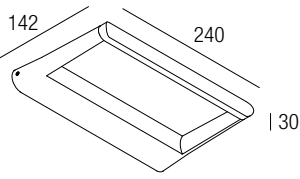

HULA

design: Lapo Grassellini

Supply current

Alimentazione
 Courant d'alimentation
 Stromversorgung
 Corriente de alimentación

230 VAC

Power

Potenza
 Puissance
 Bestuekung
 Potencia

6 W

IP65

CCT/CRI/Flux

CCT	CRI	Flux
2700K	CRI85	480 lm
3000K		510 lm
4000K		560 lm

Code Construction

Costruzione del codice - Construction du code produit
 Bau der Produkt-Code - Construcción del código de producto