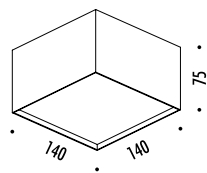

DESIGN ALBERTO ZATTIN - 2000
 LAMPADA DA PARETE - METALLO - VETRO
 WALL LAMP - METAL - GLASS
 ENERGY CLASS: C, D

CE IP 20 0.5m

| CODICE / CODE | FINITURA / FINISHING | CARATTERISTICHE / TECHNICAL INFO |
|---------------|---------------------------|--|
| 105303 | BIANCO OPACO / MATT WHITE | 220 / 240 V - 50 / 60 Hz - MAX 100 W - R7s LAMPADINA INCLUSA BULB INCLUDED |
| | |  COD. 5072100 HALOGEN - 80 W - 3000K - 1400 lm - EFFICIENCY D |