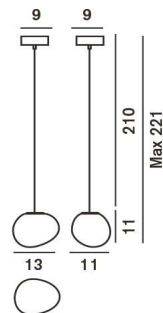

Gregg small

Weight

net kg: 0,70
gross kg: 1,05

Packaging

vol. m3: 0,011
n. boxes: 1

Energy Class

A+ A B C

Certifications

Energy Class

C

[2D/3D drawings](#)
[photometric info](#)
[assembly instructions](#)

download area