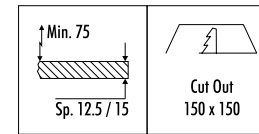

DESIGN OMAR CARRAGLIA - 2010
 LAMPADA DA SEMI-INCASSO DA SOFFITTO ALOGENA / LED
 RIFLETTORE ORIENTABILE - METALLO
 SEMI-RECESSED CEILING HALOGEN / LED LAMP
 ADJUSTABLE REFLECTOR - METAL
 ENERGY CLASS: A++ , A+ , A , B , C

CE  IP 20     1.5m 

FORMAT

CODICE / CODE	FINITURA / FINISHING	CARATTERISTICHE / TECHNICAL INFO
155103	BIANCO OPACO / MATT WHITE	12 V - MAX 60 W 12 V - G53 DIMENSIONI TAGLIO CARTONGESSO 150 x 150 mm SPAZIO MINIMO PER INCASSO 75 mm LAMPADINA NON INCLUSA - VEDI PAG. 151 - 153 TRASFORMATORE NON INCLUSA - VEDI PAG. 157 PLASTERBOARD CUT-OUT 150 x 150 mm MINIMUM SPACE FOR MOUNTING 75 mm BULB NOT INCLUDED - SEE PAGE 151 - 153 TRANSFORMER NOT INCLUDED - SEE PAGE 157
155104	NERO OPACO / MATT BLACK	