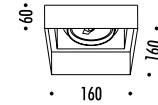

DESIGN OMAR CARRAGLIA - 2010
 LAMPADA DA SEMI-INCASSO DA SOFFITTO ALOGENA / LED
 RIFLETTORE ORIENTABILE - METALLO
 SEMI-RECESSED CEILING HALOGEN / LED LAMP
 ADJUSTABLE REFLECTOR - METAL
 ENERGY CLASS: A++ , A+ , A , B , C

CE  IP 20     1.5m 

FORMAT

CODICE / CODE	FINITURA / FINISHING	CARATTERISTICHE / TECHNICAL INFO
155103	BIANCO OPACO / MATT WHITE	12 V - MAX 60 W 12 V - G53 DIMENSIONI TAGLIO CARTONGESSO 150 x 150 mm SPAZIO MINIMO PER INCASSO 75 mm LAMPADINA NON INCLUSA - VEDI PAG. 151 - 153 TRASFORMATORE NON INCLUSA - VEDI PAG. 157 PLASTERBOARD CUT-OUT 150 x 150 mm MINIMUM SPACE FOR MOUNTING 75 mm BULB NOT INCLUDED - SEE PAGE 151 - 153 TRANSFORMER NOT INCLUDED - SEE PAGE 157
155104	NERO OPACO / MATT BLACK	