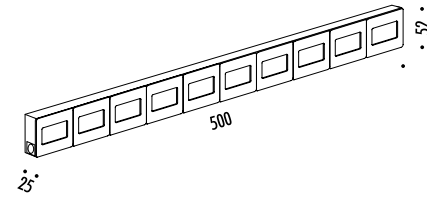

DESIGN ALESSANDRA DALLAGIOVANNA - DAVIDE GROPPI - 2010
 LAMPADA DA PARETE LED CON LUCE A LENTA INTERMITTENZA
 METALLO - POLICARBONATO
 WALL LED LAMP WITH SLOWLY FLASHING LIGHT
 METAL - POLYCARBONATE

CE  IP 20

FILM

CODICE / CODE	FINITURA / FINISHING	CARATTERISTICHE / TECHNICAL INFO
153300	STANDARD	10 x 0,3 W LED MODULO LUMINOSO DA PARETE IMMAGINI PERSONALIZZABILI - IMMAGINI NON INCLUSE CONNETTORE MODULO INCLUSO TRASFORMATORE ELETTRONICO NON INCLUSO LUMINOUS WALL MODULE - CUSTOMIZABLE IMAGES - IMAGES NOT INCLUDED MODULE CONNECTOR INCLUDED ELECTRONIC TRANSFORMER NOT INCLUDED
ACCESSORI OBBLIGATORI / COMPULSORY ACCESSORIES		
50650100	STANDARD	TRASFORMATORE ELETTRONICO / ELECTRONIC TRANSFORMER 230 V - 50 Hz - 15 W - 5 V - 3000 mA DC MAX 4 METRI / MAX 4 METERS