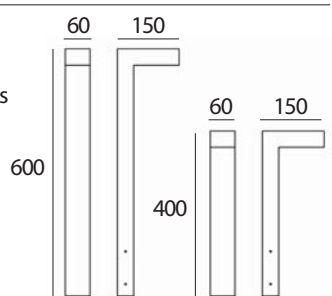

Temperatura colore / Flusso luminoso
Color Temperature / Luminous flux
Température couleur / Flux lumineux
Farbtemperatur / Leuchtenlichtstrom
Temperatura de color / Flujo luminoso

HW 2700K 89 · 128 lm (350mA - 500mA)

WW 3000K 93 · 133 lm (350mA - 500mA)

NW 4200K 103 · 154 lm (350mA - 500mA)

CW 6000K 114 · 165 lm (350mA - 500mA)

Dimensioni
Dimensions
Größe
Dimensiones

Esempio • Sample • Exemple • Beispiel • Ejemplo

BLS4121

40 cm • Bianco • WW
White
Blanc
Weiß
Blanco

Costruzione del codice
Code construction
Construction du code produit
Bau der Produkt-Code
Construcción del código de producto

BLS X X X

Altezza
Heigth
Hauteur
Höhe
Altura