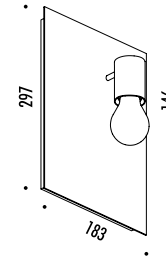

DESIGN DAVIDE GROPPI - 2012
LAMPADA DA PARETE - METALLO
WALL LAMP - METAL
ENERGY CLASS: A++ , A+ , A , B , C , D , E

CE IP 20 0.5m

EDIVAD

CODICE / CODE	FINITURA / FINISHING	CARATTERISTICHE / TECHNICAL INFO
168103	BIANCO OPACO / MATT WHITE	220 / 240 V - 50 / 60 Hz - MAX 60 W - E27 LAMPADINA TRASPARENTE INCLUSA CLEAR BULB INCLUDED
		 COD. 5072126 HALOGEN - 46 W - 2700K - 700 lm - EFFICIENCY D