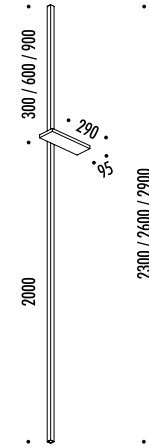

DESIGN DAVIDE GROPPI - 2011
 LAMPADA DA PARETE LED - METALLO
 WALL LED LAMP - METAL
 ENERGY CLASS: A

CE □ IP 20

DOVUNQUE

CODICE / CODE	FINITURA / FINISHING	CARATTERISTICHE / TECHNICAL INFO
176903	BIANCO OPACO / MATT WHITE	DOVUNQUE 230 220 / 240 V - 50 / 60 Hz - 20 W LED - 3000K - 1820 lm NON DIMMERABILE - ALIMENTAZIONE CON SPINA - CAVO TRASPARENTE NOT DIMMABLE - POWER SUPPLY WITH PLUG - TRANSPARENT CABLE
176904	NERO OPACO / MATT BLACK	
177003	BIANCO OPACO / MATT WHITE	DOVUNQUE 260 220 / 240 V - 50 / 60 Hz - 20 W LED - 3000K - 1820 lm NON DIMMERABILE - ALIMENTAZIONE CON SPINA - CAVO TRASPARENTE NOT DIMMABLE - POWER SUPPLY WITH PLUG - TRANSPARENT CABLE
177004	NERO OPACO / MATT BLACK	
177103	BIANCO OPACO / MATT WHITE	DOVUNQUE 290 220 / 240 V - 50 / 60 Hz - 20 W LED - 3000K - 1820 lm NON DIMMERABILE - ALIMENTAZIONE CON SPINA - CAVO TRASPARENTE NOT DIMMABLE - POWER SUPPLY WITH PLUG - TRANSPARENT CABLE
177104	NERO OPACO / MATT BLACK	