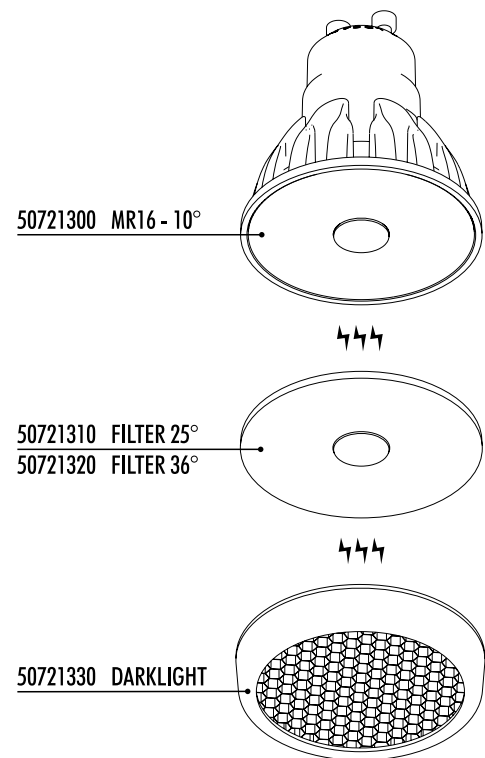

DESIGN OMAR CARRAGLIA - DAVIDE GROPPI - 2015
LAMPADA DA SOFFITTO - METALLO
CEILING LAMP - METAL
ENERGY CLASS: A++, A+, A

CE  IP 20

DOT SISTEMA

178303	BIANCO OPACO / MATT WHITE	220 / 240 V - 50 / 60 Hz - MAX 10 W LED - GU10 ORIENTABILE - LAMPADINA NON INCLUSA ADJUSTABLE - BULB NOT INCLUDED
178304	NERO OPACO / MATT BLACK	

CODE	SOCKET	TENSION	WATTAGE	BEAM ANGLE (°)	TEMPERATURE (K)	LUMINOUS FLUX	BULB EFFICIENCY	PRODUCT REFERENCE
------	--------	---------	---------	----------------	-----------------	---------------	-----------------	-------------------

LAMPADINA SORAA MR16 - DIMMERABILE / BULB SORAA MR16 - DIMMABLE

	5072130	GU10	230 V	7,5 W	3000K	400 lm	A+	DOT SISTEMA DOT P DOT PL DOT FRAMELESS TRICK TRACK MINI PL
--	---------	------	-------	-------	-------	--------	----	---