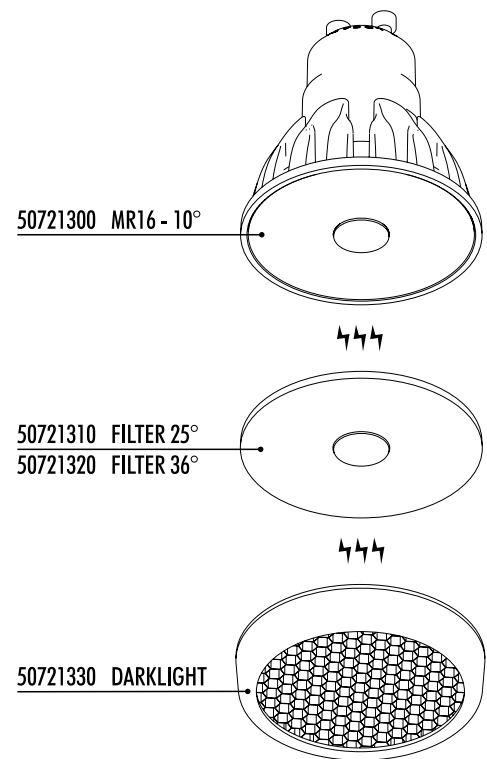

DESIGN OMAR CARRAGLIA - DAVIDE GROPPI - 2016
 LAMPADA DA SOFFITTO DA INCASSO - METALLO
 RECESSED CEILING LAMP - METAL
 ENERGY CLASS: A++, A+, A

CE □ IP 20

DOT FRAMELESS

183603	BIANCO OPACO / MATT WHITE	220 / 240 V - 50 / 60 Hz - MAX 10 W LED - GU10
183604	NERO OPACO / MATT BLACK	ORIENTABILE - LAMPADINA NON INCLUSA
		KIT INSTALLAZIONE OBBLIGATORIO NON INCLUSO
		ADJUSTABLE - BULB NOT INCLUDED
		COMPULSORY INSTALLATION KIT NOT INCLUDED

KIT INSTALLAZIONE OBBLIGATORI / COMPULSORY INSTALLATION KITS

183804	NERO OPACO / MATT BLACK	BINARIO PER CARTONGESSO 12,5 mm - LUNGHEZZA 2 m
		DIMENSIONI TAGLIO CARTONGESSO 2002 x 23 mm
		SPAZIO MINIMO PER INCASSO 70 mm
		PLASTERBOARD TRACK 12,5 mm - 2 m LENGTH
		PLASTERBOARD CUT-OUT 2002 x 23 mm
		MINIMUM SPACE FOR MOUNTING 70 mm
186404	NERO OPACO / MATT BLACK	ELEMENTO DI ALIMENTAZIONE
		POWER CONNECTOR
186504	NERO OPACO / MATT BLACK	TAPPO DI CHIUSURA
		END CAP
186604	NERO OPACO / MATT BLACK	CONNETTORE LINEARE
		LINEAR CONNECTOR

CODE	SOCKET	TENSION	WATTAGE	BEAM ANGLE (°)	TEMPERATURE (K)	LUMINOUS FLUX	BULB EFFICIENCY	PRODUCT REFERENCE
------	--------	---------	---------	----------------	-----------------	---------------	-----------------	-------------------

LAMPADINA SORAA MR16 - DIMMERABILE / BULB SORAA MR16 - DIMMABLE

	5072130	GU10	230 V	7,5 W	3000K	400 lm	A+	DOT SISTEMA DOT P DOT PL DOT FRAMELESS TRICK TRACK MINI PL
--	---------	------	-------	-------	-------	--------	----	---