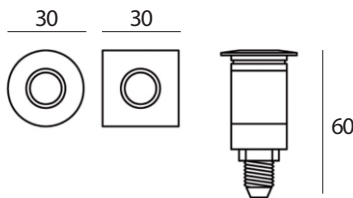

Tyla

made in Italy

La gamma Tyla offre incassi a terra IP67 di altissima qualità costruttiva ed elevate prestazioni ottiche. L'uso di tecnologie di impermeabilizzazione evolute garantisce una assoluta affidabilità del prodotto. Le versioni con frontale in alluminio trattato con doppia verniciatura a polveri sono calpestabili, le versioni con frontale in INOX AISI 316L sono carrabili.

The Tyla range offers IP67 in-ground recessed fixtures with high construction quality and excellent optical performance. The use of advanced waterproofing technologies ensures absolute product reliability. Versions with a treated aluminium front with double powder coating are walk-over, versions with AISI 316L steel front are drive-over.

La gamme Tyla offre des encastrements à terre IP67 de très haute qualité de construction et de hautes performances optiques. L'utilisation de technologies d'imperméabilisation de pointe assure une fiabilité absolue du produit. Les versions avec frontal en aluminium, traité avec double vernissage en poudre, sont pour le passage des piétons, les versions avec frontal en INOX AISI 316L sont pour le passage des véhicules.

Tyla bietet Bodeneinbauleuchten IP67, mit höchster baulicher Qualität und hohen optischen Leistungen. Die Verwendung von fortschrittlichsten Abdichtungsmethoden garantiert die Zuverlässigkeit des Produktes. Die Ausführungen mit der Vorderseite aus behandeltem Aluminium, mit doppelter Pulverbeschichtung, sind begehbar, die Ausführungen mit Vorderseite aus Edelstahl INOX AISI 316L sind befahrbar.