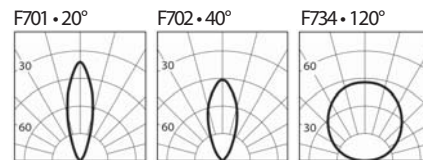

Tyla

made in Italy

La gamma Tyla offre incassi a terra IP67 di altissima qualità costruttiva ed elevate prestazioni ottiche. L'uso di tecnologie di impermeabilizzazione evolute garantisce una assoluta affidabilità del prodotto. Le versioni con frontale in alluminio trattato con doppia verniciatura a polveri sono calpestabili, le versioni con frontale in INOX AISI 316L sono carrabili.

The Tyla range offers IP67 in-ground recessed fixtures with high construction quality and excellent optical performance. The use of advanced waterproofing technologies ensures absolute product reliability. Versions with a treated aluminium front with double powder coating are walk-over, versions with AISI 316L steel front are drive-over.

La gamme Tyla offre des encastrements à terre IP67 de très haute qualité de construction et de hautes performances optiques. L'utilisation de technologies d'imperméabilisation de pointe assure une fiabilité absolue du produit. Les versions avec frontal en aluminium, traité avec double vernissage en poudre, sont pour le passage des piétons, les versions avec frontal en INOX AISI 316L sont pour le passage des véhicules.

Tyla bietet Bodeneinbauleuchten IP67, mit höchster baulicher Qualität und hohen optischen Leistungen. Die Verwendung von fortschrittlichsten Abdichtungsmethoden garantiert die Zuverlässigkeit des Produktes. Die Ausführungen mit der Vorderseite aus behandeltem Aluminium, mit doppelter Pulverbeschichtung, sind begehbar, die Ausführungen mit Vorderseite aus Edelstahl INOX AISI 316L sind befahrbar.