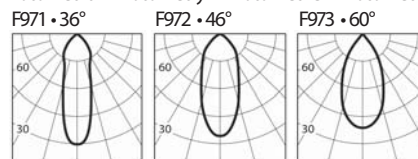

Die Sasha Produktreihe bietet Strahler, zur Installation an der Wand oder an der Decke, die das minimalistische Design mit einem innovativen Dissipations-Konzept kombinieren; das Ergebnis ist eine bemerkenswerte Leichtigkeit des Gerätes und eine ausgezeichnete Steuerung der Wärmeströme. Der Einsatz von hochwertigen LEDs mit der COB-Technologie, bei CRI 85 und CRI 93, wird mit einer äußerst effizienten und reinen Lichtqualität kombiniert. Die Möglichkeit die Farbe des Kopfstücks an die der Grundplatte und Stange anzupassen, lässt interessante Kombinationsmöglichkeiten zu.

La gama Bull Base propone proyectores para instalación en pared o techo en los cuales el diseño mínimo y sofisticado se une a un concepto de disipación innovador, que garantiza una notable ligereza del aparato combinada con una excelente gestión de los flujos térmicos. El empleo de LED COB de gran calidad, con CRI 85 y CRI 93, se combina con ópticas extremadamente eficientes y limpias. La posibilidad de combinar el color del cabezal con el de la base y varilla ofrece un abanico de opciones compositivas muy interesante.

Alimentazione
Supply current
Courant d'alimentation
Stromversorgung
Corriente de alimentación
230 VAC

Potenza
Power
Puissance
Bestuekung
Potencia
3 x 8W

Fotometria - Photometry - Photométrie - Photometrie - Fotometría