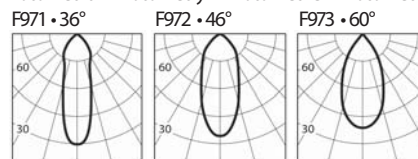

Die Sasha Produktreihe bietet Strahler, zur Installation an der Wand oder an der Decke, die das minimalistische Design mit einem innovativen Dissipations-Konzept kombinieren; das Ergebnis ist eine bemerkenswerte Leichtigkeit des Gerätes und eine ausgezeichnete Steuerung der Wärmeströme. Der Einsatz von hochwertigen LEDs mit der COB-Technologie, bei CRI 85 und CRI 93, wird mit einer äußerst effizienten und reinen Lichtqualität kombiniert. Die Möglichkeit die Farbe des Kopfstücks an die der Grundplatte und Stange anzupassen, lässt interessante Kombinationsmöglichkeiten zu.

La gama Bull Base propone proyectores para instalación en pared o techo en los cuales el diseño mínimo y sofisticado se une a un concepto de disipación innovador, que garantiza una notable ligereza del aparato combinada con una excelente gestión de los flujos térmicos. El empleo de LED COB de gran calidad, con CRI 85 y CRI 93, se combina con ópticas extremadamente eficientes y limpias. La posibilidad de combinar el color del cabezal con el de la base y varilla ofrece un abanico de opciones compositivas muy interesante.

Alimentazione
Supply current
Courant d'alimentation
Stromversorgung
Corriente de alimentación
230 VAC

Potenza
Power
Puissance
Bestuekung
Potencia
2 x 8W

Fotometria - Photometry - Photométrie - Photometrie - Fotometría