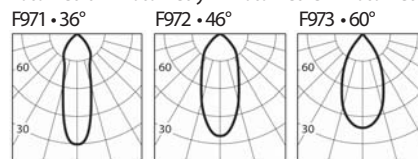

Die Sasha Produktreihe bietet Strahler, zur Installation an der Wand oder an der Decke, die das minimalistische Design mit einem innovativen Dissipations-Konzept kombinieren; das Ergebnis ist eine bemerkenswerte Leichtigkeit des Gerätes und eine ausgezeichnete Steuerung der Wärmeströme. Der Einsatz von hochwertigen LEDs mit der COB-Technologie, bei CRI 85 und CRI 93, wird mit einer äußerst effizienten und reinen Lichtqualität kombiniert. Die Möglichkeit die Farbe des Kopfstücks an die der Grundplatte und Stange anzupassen, lässt interessante Kombinationsmöglichkeiten zu.

La gama Bull Base propone proyectores para instalación en pared o techo en los cuales el diseño mínimo y sofisticado se une a un concepto de disipación innovador, que garantiza una notable ligereza del aparato combinada con una excelente gestión de los flujos térmicos. El empleo de LED COB de gran calidad, con CRI 85 y CRI 93, se combina con ópticas extremadamente eficientes y limpias. La posibilidad de combinar el color del cabezal con el de la base y varilla ofrece un abanico de opciones compositivas muy interesante.

Alimentazione
Supply current
Courant d'alimentation
Stromversorgung
Corriente de alimentación
230 VAC

Potenza
Power
Puissance
Bestuekung
Potencia
8W

Fotometria - Photometry - Photométrie - Photometrie - Fotometría