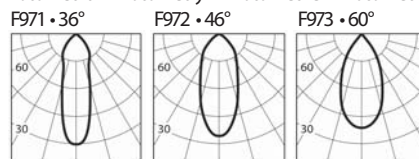

Die Sasha Produktreihe bietet Strahler, zur Installation an der Wand oder an der Decke, die das minimalistische Design mit einem innovativen Dissipations-Konzept kombinieren; das Ergebnis ist eine bemerkenswerte Leichtigkeit des Gerätes und eine ausgezeichnete Steuerung der Wärmeströme. Der Einsatz von hochwertigen LEDs mit der COB-Technologie, bei CRI 85 und CRI 93, wird mit einer äußerst effizienten und reinen Lichtqualität kombiniert. Die Möglichkeit die Farbe des Kopfstücks an die der Grundplatte und Stange anzupassen, lässt interessante Kombinationsmöglichkeiten zu.

La gama Bull Base propone proyectores para instalación en pared o techo en los cuales el diseño mínimo y sofisticado se une a un concepto de disipación innovador, que garantiza una notable ligereza del aparato combinada con una excelente gestión de los flujos térmicos. El empleo de LED COB de gran calidad, con CRI 85 y CRI 93, se combina con ópticas extremadamente eficientes y limpias. La posibilidad de combinar el color del cabezal con el de la base y varilla ofrece un abanico de opciones compositivas muy interesante.

Alimentazione
Supply current
Courant d'alimentation
Stromversorgung
Corriente de alimentación
230 VAC

Potenza
Power
Puissance
Bestuekung
Potencia
8W

Fotometria - Photometry - Photométrie - Photometrie - Fotometría