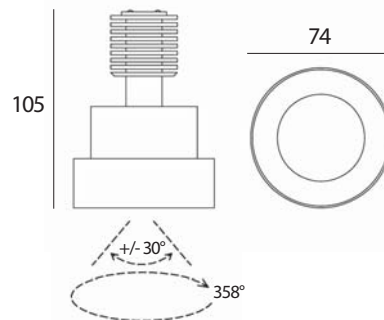

Temperatura colore / Flusso luminoso
Color Temperature / Luminous flux
Température couleur / Flux lumineux
Farbtemperatur / Leuchtenlichtstrom
Temperatura de color / Flujo luminoso

	CRI 85	CRI 93
2700K	890 lm	840 lm
3000K	1000 lm	930 lm
4000K	1040 lm	960 lm

Dimensioni - Dimensions - Größe - Dimensiones