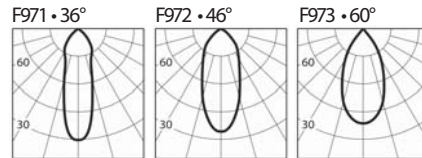

Die Produktpalette der richtbaren Einbauleuchten Raùl erbringt Leistungen von höchstem optischem Grad in Geräten mit unglaublich geringer Abmessung. Sie sind revolutionär für die funktionelle Gestaltung der Dissipation und bieten die Möglichkeit der Kombination von Farbtemperaturen und Abstrahlwinkeln in den Versionen CRI85 und CRI93. Das Zubehör Blendfilter, das an das installierte Produkt angebracht werden kann, löst alle Probleme der Blendung und verbessert den Lichtkomfort der Installation.

La gama de luminarias empotrables y orientables Raùl presenta prestaciones de muy alto nivel óptico en aparatos con tamaño increíblemente reducido. Revolucionarias por el diseño funcional para la disipación, ofrecen la posibilidad de combinar temperaturas de color y ángulos del haz en las versiones de CRI85 y de CRI93. El accesorio filtro de baja luminancia, aplicable al producto instalado, resuelve cualquier problema de brillo, lo que mejora el confort luminoso de la instalación.

Alimentazione
Supply current
Courant d'alimentation
Stromversorgung
Corriente de alimentación
250mA

Potenza
Power
Puissance
Bestueckung
Potencia
10W

Fotometria - Photometry - Photométrie - Photometrie - Fotometria