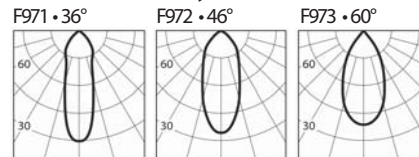

Die Produktpalette der Trimless-Einbauleuchten Moon erbringt Leistungen von höchstem optischem Grad in Geräten mit unglaublich geringer Abmessung. Sie sind revolutionär für die funktionelle Gestaltung der Dissipation und bieten die Möglichkeit der Kombination von Farbtemperaturen und Abstrahlwinkeln in den Versionen CRI85 und CRI93. Die Optik von hinten macht die Leuchtquelle extrem weich und angenehm.

La gama de luminarias empotrables trimless Moon presenta prestaciones de muy alto nivel óptico en aparatos con tamaño increíblemente reducido. Revolucionarias por el diseño funcional para la disipación, ofrecen la posibilidad de combinar temperaturas de color y ángulos del haz en las versiones de CRI85 y de CRI93. La óptica traída torna el impacto luminoso de la fuente de luz sumamente suave y confortable.

Alimentazione
Supply current
Courant d'alimentation
Stromversorgung
Corriente de alimentación

2x250mA

Potenza
Power
Puissance
Bestuekung
Potencia

2x10W

Fotometria - Photometry - Photométrie - Photometrie - Fotometría