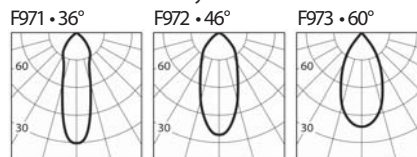

Die Produktpalette der ausrichtbare Trimless-Einbauleuchten Milo erbringt Leistungen von höchstem optischem Grad in Geräten mit unglaublich geringer Abmessung. Sie sind revolutionär für die funktionelle Gestaltung der Dissipation und bieten die Möglichkeit der Kombination von Farbtemperaturen und Abstrahlwinkeln in den Versionen CRI85 und CRI93. Die Optik von hinten macht die Leuchtwirkung der Lichtquelle extrem weich und angenehm.

La gama de luminarias empotrables orientables trimless Milo presenta prestaciones de muy alto nivel óptico en aparatos con tamaño increíblemente reducido. Revolucionarias por el diseño funcional para la dissipación, ofrecen la posibilidad de combinar temperaturas de color y ángulos del haz en las versiones de CRI85 y de CRI93. La óptica retraída torna el impacto luminoso de la fuente de luz sumamente suave y confortable.

Alimentazione
Supply current
Courant d'alimentation
Stromversorgung
Corriente de alimentación
250 mA

Potenza
Power
Puissance
Bestuekung
Potencia
10 W

Fotometria - Photometry - Photométrie - Photometrie - Fotometría