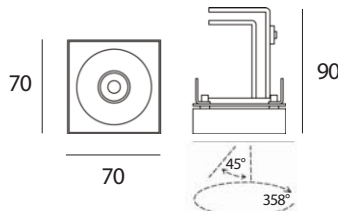

Temperatura colore / Flusso luminoso
Color Temperature / Luminous flux
Température couleur / Flux lumineux
Farbtemperatur / Leuchtenlichtstrom
Temperatura de color / Flujo luminoso

	CRI 85	CRI 93
2700K	890 lm	840 lm
3000K	1000 lm	930 lm
4000K	1040 lm	960 lm

Dimensioni - Dimensions - Größe - Dimensiones