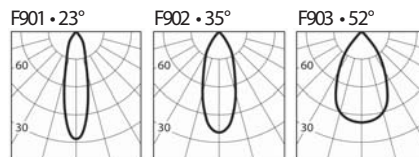

Lollo X330

design **Lapo Grassellini**

made in Italy

La gamma di incassi orientabili Lollo offre alte prestazioni in dimensioni estremamente compatte. L'impiego di LED COB di altissima qualità, con CRI 85 e CRI 93, si combina ad ottiche estremamente efficienti e pulite. Un innovativo concetto di dissipazione permette di ridurre pesi e dimensioni dell'apparecchio, portando la ricerca ad un punto di sviluppo avanzatissimo.

The Lollo range of adjustable downlights offers high performance with an extremely compact size. The use of high quality LED COB, with CRI 85 and CRI 93, is combined with extremely efficient and clean optics. An innovative dissipation concept reduces the weight and size of the luminaire, taking research to a very advanced point of development.

La gamme d'encastrables orientables Lollo offre de hautes performances dans des dimensions extrêmement compactes. L'utilisation de LED COB de très haute qualité, avec CRI 85 et CRI 93, s'associe à des optiques extrêmement efficace et pures. Un concept novateur de dissipation permet de réduire les poids et les dimensions de l'appareil, en portant la recherche à un point de développement très avancé.

Die ausrichtbare Einbauleuchte Lollo, bietet höchste Leistungen, in extrem kompakten Maßen. Der Einsatz von hochwertigen LEDs mit der COB-Technologie, bei CRI 85 und CRI 93, wird mit einer äußerst effizienten und reinen Lichtqualität kombiniert. Dank eines innovativen Dissipationskonzept, garantiert ein reduziertes Gewicht und eingeschränkte Maße des Gerätes, das Ergebnis einer fortschrittlichsten Forschung.