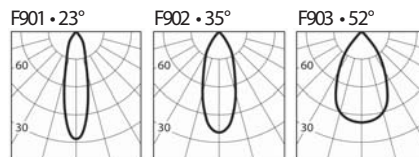

Lollo X230

design **Lapo Grassellini**

made in Italy

La gamma di incassi orientabili Lollo offre alte prestazioni in dimensioni estremamente compatte. L'impiego di LED COB di altissima qualità, con CRI 85 e CRI 93, si combina ad ottiche estremamente efficienti e pulite. Un innovativo concetto di dissipazione permette di ridurre pesi e dimensioni dell'apparecchio, portando la ricerca ad un punto di sviluppo avanzatissimo.

The Lollo range of adjustable downlights offers high performance with an extremely compact size. The use of high quality LED COB, with CRI 85 and CRI 93, is combined with extremely efficient and clean optics. An innovative dissipation concept reduces the weight and size of the luminaire, taking research to a very advanced point of development.

La gamme d'encastables orientables Lollo offre de hautes performances dans des dimensions extrêmement compactes. L'utilisation de LED COB de très haute qualité, avec CRI 85 et CRI 93, s'associe à des optiques extrêmement efficace et pures. Un concept novateur de dissipation permet de réduire les poids et les dimensions de l'appareil, en portant la recherche à un point de développement très avancé.

Die ausrichtbare Einbauleuchte Lollo, bietet höchste Leistungen, in extrem kompakten Maßen. Der Einsatz von hochwertigen LEDs mit der COB-Technologie, bei CRI 85 und CRI 93, wird mit einer äußerst effizienten und reinen Lichtqualität kombiniert. Dank eines innovativen Dissipationskonzept, garantiert ein reduziertes Gewicht und eingeschränkte Maße des Gerätes, das Ergebnis einer fortschrittlichsten Forschung.