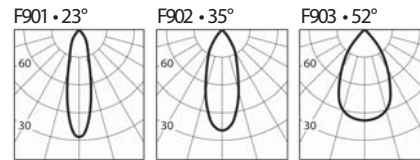

Lollo X220

design **Lapo Grassellini**

made in Italy

La gamma di incassi orientabili Lollo offre alte prestazioni in dimensioni estremamente compatte. L'impiego di LED COB di altissima qualità, con CRI 85 e CRI 93, si combina ad ottiche estremamente efficienti e pulite. Un innovativo concetto di dissipazione permette di ridurre pesi e dimensioni dell'apparecchio, portando la ricerca ad un punto di sviluppo avanzatissimo.

The Lollo range of adjustable downlights offers high performance with an extremely compact size. The use of high quality LED COB, with CRI 85 and CRI 93, is combined with extremely efficient and clean optics. An innovative dissipation concept reduces the weight and size of the luminaire, taking research to a very advanced point of development.

La gamme d'encastables orientables Lollo offre de hautes performances dans des dimensions extrêmement compactes. L'utilisation de LED COB de très haute qualité, avec CRI 85 et CRI 93, s'associe à des optiques extrêmement efficace et pures. Un concept novateur de dissipation permet de réduire les poids et les dimensions de l'appareil, en portant la recherche à un point de développement très avancé.

Die ausrichtbare Einbauleuchte Lollo, bietet höchste Leistungen, in extrem kompakten Maßen. Der Einsatz von hochwertigen LEDs mit der COB-Technologie, bei CRI 85 und CRI 93, wird mit einer äußerst effizienten und reinen Lichtqualität kombiniert. Dank eines innovativen Dissipationskonzept, garantiert ein reduziertes Gewicht und eingeschränkte Maße des Gerätes, das Ergebnis einer fortschrittlichsten Forschung.