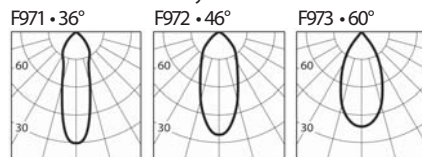

Die ausrichtbare Einbauleuchte Lollo, bietet höchste Leistungen, in extrem kompakten Maßen. Der Einsatz von hochwertigen LEDs mit der COB-Technologie, bei CRI 85 und CRI 93, wird mit einer äußerst effizienten und reinen Lichtqualität kombiniert. Dank eines innovativen Dissipationskonzept, garantiert ein reduziertes Gewicht und eingeschränkte Maße des Gerätes, das Ergebnis einer fortschrittlichsten Forschung.

La gama de luminarias empotrables orientables Lollo ofrece altas prestaciones en unas dimensiones realmente compactas. El empleo de LED COB de gran calidad, con CRI 85 y CRI 93, se combina con ópticas extremadamente eficientes y limpias. Un innovador concepto de disipación permite reducir pesos y dimensiones del aparato, situando la investigación en un punto de desarrollo muy avanzado.

Alimentazione
Supply current
Courant d'alimentation
Stromversorgung
Corriente de alimentación
3x250mA

Potenza
Power
Puissance
Bestuekung
Potencia
3x10W

Fotometria - Photometry - Photométrie - Photometrie - Fotometría