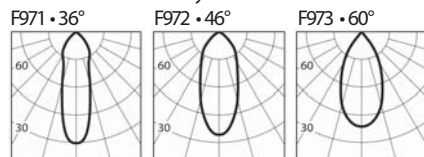

Die ausrichtbare Einbauleuchte Lollo, bietet höchste Leistungen, in extrem kompakten Maßen. Der Einsatz von hochwertigen LEDs mit der COB-Technologie, bei CRI 85 und CRI 93, wird mit einer äußerst effizienten und reinen Lichtqualität kombiniert. Dank eines innovativen Dissipationskonzept, garantiert ein reduziertes Gewicht und eingeschränkte Maße des Gerätes, das Ergebnis einer fortschrittlichsten Forschung.

La gama de luminarias empotrables orientables Lollo ofrece altas prestaciones en unas dimensiones realmente compactas. El empleo de LED COB de gran calidad, con CRI 85 y CRI 93, se combina con ópticas extremadamente eficientes y limpias. Un innovador concepto de disipación permite reducir pesos y dimensiones del aparato, situando la investigación en un punto de desarrollo muy avanzado.

Alimentazione
Supply current
Courant d'alimentation
Stromversorgung
Corriente de alimentación
2x250mA

Potenza
Power
Pouissance
Bestuekung
Potencia
2x10W

Fotometria - Photometry - Photométrie - Photometrie - Fotometría