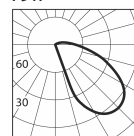

The Kirsten range offers IP65 asymmetrical emission luminaires that bring together high performance with a size of just 73x115mm, lending itself as a minimal and discreet compositional element that can generate effective and interesting lighting effects.

La gamme Kirsten propose des appareils à émission asymétrique IP65 qui associent de hautes prestations à une dimension extrêmement réduite, de seulement 73x115mm, s'offrant ainsi comme élément de composition minimal et discret, en mesure de générer des effets lumineux efficaces et intéressants.

Die Produktreihe Kirsten bietet IP65 Geräte mit asymmetrischer Strahlung, die erhöhten Leistungen und äußerst reduzierten Maßen, 73x115mm, kombinieren; ein minimales und diskretes Element, das effiziente und interessante Leuchteffekte schenkt.

La gama Kirsten ofrece aparatos de emisión asimétrica IP65 que aúnan altas prestaciones con un tamaño extremadamente reducido de 73x115mm, presentándose como elemento compositivo mínimo y discreto, pero capaz de generar unos eficaces e interesantes efectos luminosos.

Alimentazione
Supply current
Courant d'alimentation
Stromversorgung
Corriente de alimentación

230 VAC

Potenza
Power
Puissance
Bestuekung
Potencia

5W

Fissaggio: **Molla**
Fixing: **Spring**
Fixation: **Ressort**
Befestigung: **Feder**
Fijación: **Resorte**

Fotometria - Photometry - Photométrie - Photometrie - Fotometría
F917