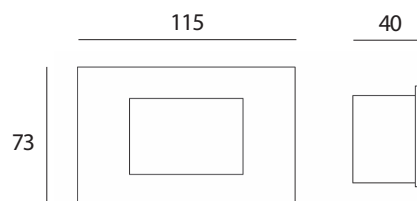

La gamme Kirsten propose des appareils à émission asymétrique IP65 qui associent de hautes prestations à une dimension extrêmement réduite, de seulement 73x115mm, s'offrant ainsi comme élément de composition minimal et discret, en mesure de générer des effets lumineux efficaces et intéressants.

Die Produktreihe Kirsten bietet IP65 Geräte mit asymmetrischer Strahlung, die erhöhten Leistungen und äußerst reduzierten Maßen, 73x115mm, kombinieren; ein minimales und diskretes Element, das effiziente und interessante Leuchteffekte schenkt.

La gama Kirsten ofrece aparatos de emisión asimétrica IP65 que aúnan altas prestaciones con un tamaño extremadamente reducido de 73x115mm, presentándose como elemento compositivo mínimo y discreto, pero capaz de generar unos eficaces e interesantes efectos luminosos.

Alimentazione
Supply current
Courant d'alimentation
Stromversorgung
Corriente de alimentación

230 VAC

Potenza
Power
Puissance
Bestuekung
Potencia

5W

Fissaggio: **Molla**
Fixing: **Spring**
Fixation: **Ressort**
Befestigung: **Feder**
Fijación: **Resorte**

Fotometria - Photometry - Photométrie - Photometrie - Fotometría
F917

Temperatura colore / Flusso luminoso
Color Temperature / Luminous flux
Température couleur / Flux lumineux
Farbtemperatur / Leuchtenlichtstrom
Temperatura de color / Flujo luminoso

3000K 360 lm
4000K 385 lm

Dimensioni - Dimensions - Größe - Dimensiones