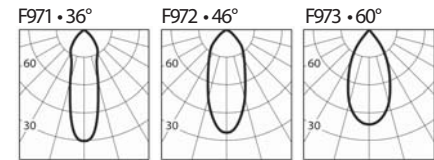

Hap 140

design **Lapo Grassellini**

made in Italy

La gamma di incassi fissi Hap offre alte prestazioni in dimensioni estremamente compatte. L'impiego di LED COB di altissima qualità, con CRI 85 e CRI 93, si combina ad ottiche estremamente efficienti e pulite. Un innovativo concetto di dissipazione permette di ridurre pesi e dimensioni dell'apparecchio, portando la ricerca ad un punto di sviluppo avanzatissimo.

The Hap range of fixed recessed luminaires offers high performance with an extremely compact size. The use of high quality LED COB, with CRI 85 and CRI 93, is combined with extremely efficient and clean optics. An innovative dissipation concept reduces the weight and size of the luminaire, taking research to a very advanced point of development.

La gamme d'encastrables fixes Hap offre de hautes performances dans des dimensions extrêmement compactes. L'utilisation de LED COB de très haute qualité, avec CRI 85 et CRI 93, s'associe à des optiques extrêmement efficace et pures. Un concept novateur de dissipation permet de réduire les poids et les dimensions de l'appareil, en portant la recherche à un point de développement très avancé.

Die festeingebaute Einbauleuchte Hap bietet höchste Leistungen, in extrem kompakten Maßen. Der Einsatz von hochwertigen LEDs mit der COB-Technologie, bei CRI 85 und CRI 93, wird mit einer äußerst effizienten und reinen Lichtqualität kombiniert. Dank eines innovativen Dissipationskonzept, garantiert ein reduziertes Gewicht und eingeschränkte Maße des Gerätes, das Ergebnis einer fortschrittlichsten Forschung.