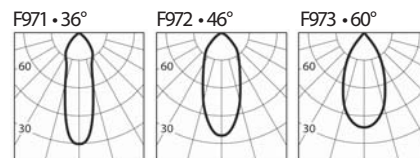

Hap 130

design **Lapo Grassellini**

made in Italy

La gamma di incassi fissi Hap offre alte prestazioni in dimensioni estremamente compatte. L'impiego di LED COB di altissima qualità, con CRI 85 e CRI 93, si combina ad ottiche estremamente efficienti e pulite. Un innovativo concetto di dissipazione permette di ridurre pesi e dimensioni dell'apparecchio, portando la ricerca ad un punto di sviluppo avanzatissimo.

The Hap range of fixed recessed luminaires offers high performance with an extremely compact size. The use of high quality LED COB, with CRI 85 and CRI 93, is combined with extremely efficient and clean optics. An innovative dissipation concept reduces the weight and size of the luminaire, taking research to a very advanced point of development.

La gamme d'encastrables fixes Hap offre de hautes performances dans des dimensions extrêmement compactes. L'utilisation de LED COB de très haute qualité, avec CRI 85 et CRI 93, s'associe à des optiques extrêmement efficace et pures. Un concept novateur de dissipation permet de réduire les poids et les dimensions de l'appareil, en portant la recherche à un point de développement très avancé.

Die festeingebaute Einbauleuchte Hap bietet höchste Leistungen, in extrem kompakten Maßen. Der Einsatz von hochwertigen LEDs mit der COB-Technologie, bei CRI 85 und CRI 93, wird mit einer äußerst effizienten und reinen Lichtqualität kombiniert. Dank eines innovativen Dissipationskonzept, garantiert ein reduziertes Gewicht und eingeschränkte Maße des Gerätes, das Ergebnis einer fortschrittlichsten Forschung.