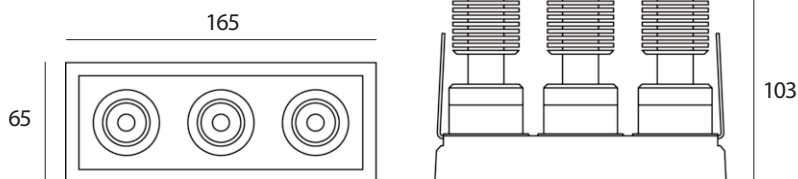

Temperatura colore / Flusso luminoso (x3)
Color Temperature / Luminous flux (x3)
Température couleur / Flux lumineux (x3)
Farbtemperatur / Leuchtenlichtstrom (x3)
Temperatura de color / Flujo luminoso (x3)

	CRI 85	CRI 93
2700K	890 lm	840 lm
3000K	1000 lm	930 lm
4000K	1040 lm	960 lm

Dimensioni - Dimensions - Größe - Dimensiones