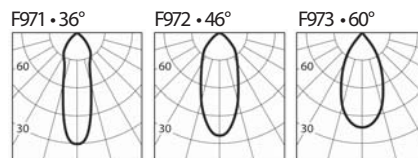

Hap 120

design **Lapo Grassellini**

made in Italy

La gamma di incassi fissi Hap offre alte prestazioni in dimensioni estremamente compatte. L'impiego di LED COB di altissima qualità, con CRI 85 e CRI 93, si combina ad ottiche estremamente efficienti e pulite. Un innovativo concetto di dissipazione permette di ridurre pesi e dimensioni dell'apparecchio, portando la ricerca ad un punto di sviluppo avanzatissimo.

The Hap range of fixed recessed luminaires offers high performance with an extremely compact size. The use of high quality LED COB, with CRI 85 and CRI 93, is combined with extremely efficient and clean optics. An innovative dissipation concept reduces the weight and size of the luminaire, taking research to a very advanced point of development.

La gamme d'encastrables fixes Hap offre de hautes performances dans des dimensions extrêmement compactes. L'utilisation de LED COB de très haute qualité, avec CRI 85 et CRI 93, s'associe à des optiques extrêmement efficace et pures. Un concept novateur de dissipation permet de réduire les poids et les dimensions de l'appareil, en portant la recherche à un point de développement très avancé.

Die festeingebaute Einbauleuchte Hap bietet höchste Leistungen, in extrem kompakten Maßen. Der Einsatz von hochwertigen LEDs mit der COB-Technologie, bei CRI 85 und CRI 93, wird mit einer äußerst effizienten und reinen Lichtqualität kombiniert. Dank eines innovativen Dissipationskonzept, garantiert ein reduziertes Gewicht und eingeschränkte Maße des Gerätes, das Ergebnis einer fortschrittlichsten Forschung.