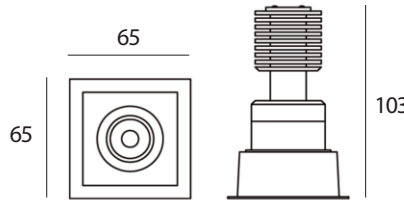

Temperatura colore / Flusso luminoso
Color Temperature / Luminous flux
Température couleur / Flux lumineux
Farbtemperatur / Leuchtenlichtstrom
Temperatura de color / Flujo luminoso

	CRI 85	CRI 93
2700K	890 lm	840 lm
3000K	1000 lm	930 lm
4000K	1040 lm	960 lm

Dimensioni - Dimensions - Größe - Dimensiones