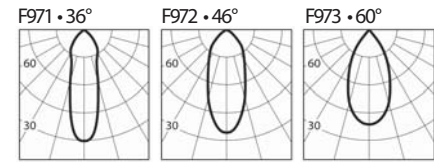

Hap 110

design **Lapo Grassellini**

made in Italy

La gamma di incassi fissi Hap offre alte prestazioni in dimensioni estremamente compatte. L'impiego di LED COB di altissima qualità, con CRI 85 e CRI 93, si combina ad ottiche estremamente efficienti e pulite. Un innovativo concetto di dissipazione permette di ridurre pesi e dimensioni dell'apparecchio, portando la ricerca ad un punto di sviluppo avanzatissimo.

The Hap range of fixed recessed luminaires offers high performance with an extremely compact size. The use of high quality LED COB, with CRI 85 and CRI 93, is combined with extremely efficient and clean optics. An innovative dissipation concept reduces the weight and size of the luminaire, taking research to a very advanced point of development.

La gamme d'encastrables fixes Hap offre de hautes performances dans des dimensions extrêmement compactes. L'utilisation de LED COB de très haute qualité, avec CRI 85 et CRI 93, s'associe à des optiques extrêmement efficace et pures. Un concept novateur de dissipation permet de réduire les poids et les dimensions de l'appareil, en portant la recherche à un point de développement très avancé.

Die festeingebaute Einbauleuchte Hap bietet höchste Leistungen, in extrem kompakten Maßen. Der Einsatz von hochwertigen LEDs mit der COB-Technologie, bei CRI 85 und CRI 93, wird mit einer äußerst effizienten und reinen Lichtqualität kombiniert. Dank eines innovativen Dissipationskonzept, garantiert ein reduziertes Gewicht und eingeschränkte Maße des Gerätes, das Ergebnis einer fortschrittlichsten Forschung.