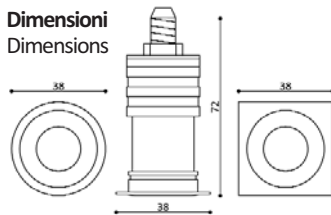

**Color**      Apparecchio da incasso  
Recessed fixture

**Potenza**      **Alimentazione**      **Connessione in serie**  
Power      Supply Current      Series Connection

**3 x 1W**      **3 x 350 mA**

**Schema di cablaggio**  
Wiring scheme

**Dimensioni**  
Dimensions

**Cavi**  
Wires

**Verde - Green: Green +  
Marrone - Brown: Blue +  
Giallo - Yellow: Red +  
Rosa - Pink: Green -  
Bianco - White: Blue -  
Grigio - Grey: Red -**