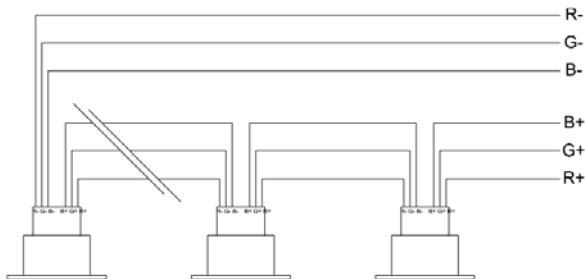

**Color**      Apparecchio da incasso  
Recessed fixture

**Potenza**      **Alimentazione**      **Connessione in serie**  
Power      Supply Current      Series Connection

**3 x 1W**      **3 x 350 mA**

**Schema di cablaggio**  
Wiring scheme

**Dimensioni**  
Dimensions

**Cavi**  
Wires

**Verde - Green: Green +  
Marrone - Brown: Blue +  
Giallo - Yellow: Red +  
Rosa - Pink: Green -  
Bianco - White: Blue -  
Grigio - Grey: Red -**