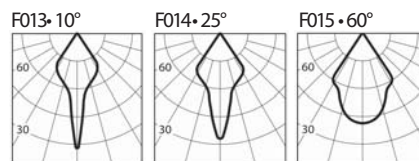

Fissaggio: **Molla**
Fixing: **Spring**
Fixation: **Ressort**
Befestigung: **Feder**
Fijación: **Resorte**

Temperatura colore / Flusso luminoso
Color Temperature / Luminous flux
Température couleur / Flux lumineux
Farbtemperatur / Leuchtenlichtstrom
Temperatura de color / Flujo luminoso

HW 2700K 89 · 128 lm (350mA - 500mA)
WW 3000K 93 · 133 lm (350mA - 500mA)
NW 4200K 103 · 154 lm (350mA - 500mA)
CW 6000K 114 · 165 lm (350mA - 500mA)

Dimensioni - Dimensions - Größe - Dimensiones

Fotometria - Photometry - Photométrie - Photometrie - Fotometría