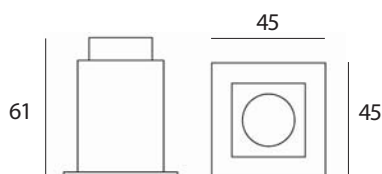

Alimentazione
Supply current
Courant d'alimentation
Stromversorgung
Corriente de alimentación

350/500 mA

Potenza
Power
Puissance
Bestuekung
Potencia

**1W (350 mA)
2W (500 mA)**

Cablaggio: **in serie**
Wiring: **series**
Câblage: **en série**
Verkabelung: **in Serie**
Cableado: **en serie**

HW 2700K 89 · 128 lm (350mA - 500mA)
WW 3000K 93 · 133 lm (350mA - 500mA)
NW 4200K 103 · 154 lm (350mA - 500mA)
CW 6000K 114 · 165 lm (350mA - 500mA)

Dimensioni - Dimensions - Größe - Dimensiones

Fotometria - Photometry - Photométrie - Photometrie - Fotometría