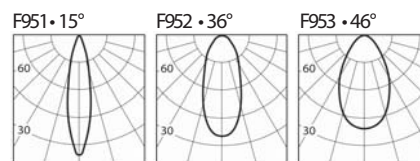

Abrahm 3040

design **Lapo Grassellini**

made in Italy

La gamma Abrahm propone proiettori nei quali il design minimale e sofisticato si sposa ad un concetto di dissipazione innovativo, tale da garantire una notevole leggerezza dell'apparecchio combinata ad una eccellente gestione dei flussi termici. L'impiego di LED COB di altissima qualità, con CRI 85 e CRI 93, si combina ad ottiche estremamente efficienti e pulite.

The Abrahm range offers projectors where the minimalist and sophisticated design comes together with an innovative dissipation concept to guarantee remarkable lightness of the luminaire combined with excellent management of heat flows. The use of high quality LED COB, with CRI 85 and CRI 93, is combined with extremely efficient and clean optics.

La gamme Abrahm propose des projecteurs dans lesquels le design minimaliste et sophistiqué s'associe à un concept novateur de dissipation, tel à garantir une légèreté remarquable de l'appareil, associé à une excellente gestion des flux thermiques. L'utilisation de LED COB de très haute qualité, avec CRI 85 et CRI 93, s'associe à des optiques extrêmement efficace et pures.

Die Abrahm Produktreihe bietet Strahler, die das minimalistische Design mit einem innovativen Dissipations-Konzept kombinieren; das Ergebnis ist eine bemerkenswerte Leichtigkeit des Gerätes und eine ausgezeichnete Steuerung der Wärmeströme. Der Einsatz von hochwertigen LEDs mit der COB-Technologie, bei CRI 85 und CRI 93, wird mit einer äußerst effizienten und reinen Lichtqualität kombiniert.