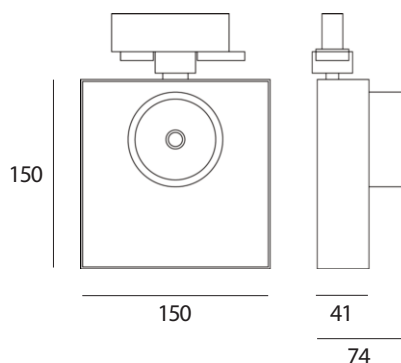

Alimentazione
Supply current
Courant d'alimentation
Stromversorgung
Corriente de alimentación

230 VAC

Potenza
Power
Puissance
Bestuekung
Potencia

30W - 40W

Installazione: binario
installation: track
Installation: Rail
Installation: Stromschiene
instalación: Carril

	CRI 85	CRI 93	
2700K	2538 lm	1920 lm	(30W)
	3172 lm	2400 lm	(40W)
3000K	2700 lm	2065 lm	
	3408 lm	2580 lm	
4000K	2820 lm	2150 lm	
	3645 lm	2765 lm	

Dimensioni - Dimensions - Größe - Dimensiones

versioni dimmerabili disponibili su richiesta
dimmbare version available on request
version dimmable disponible sur demande
dimmbare Version auf Anfrage
versiones regulables disponibles bajo petición